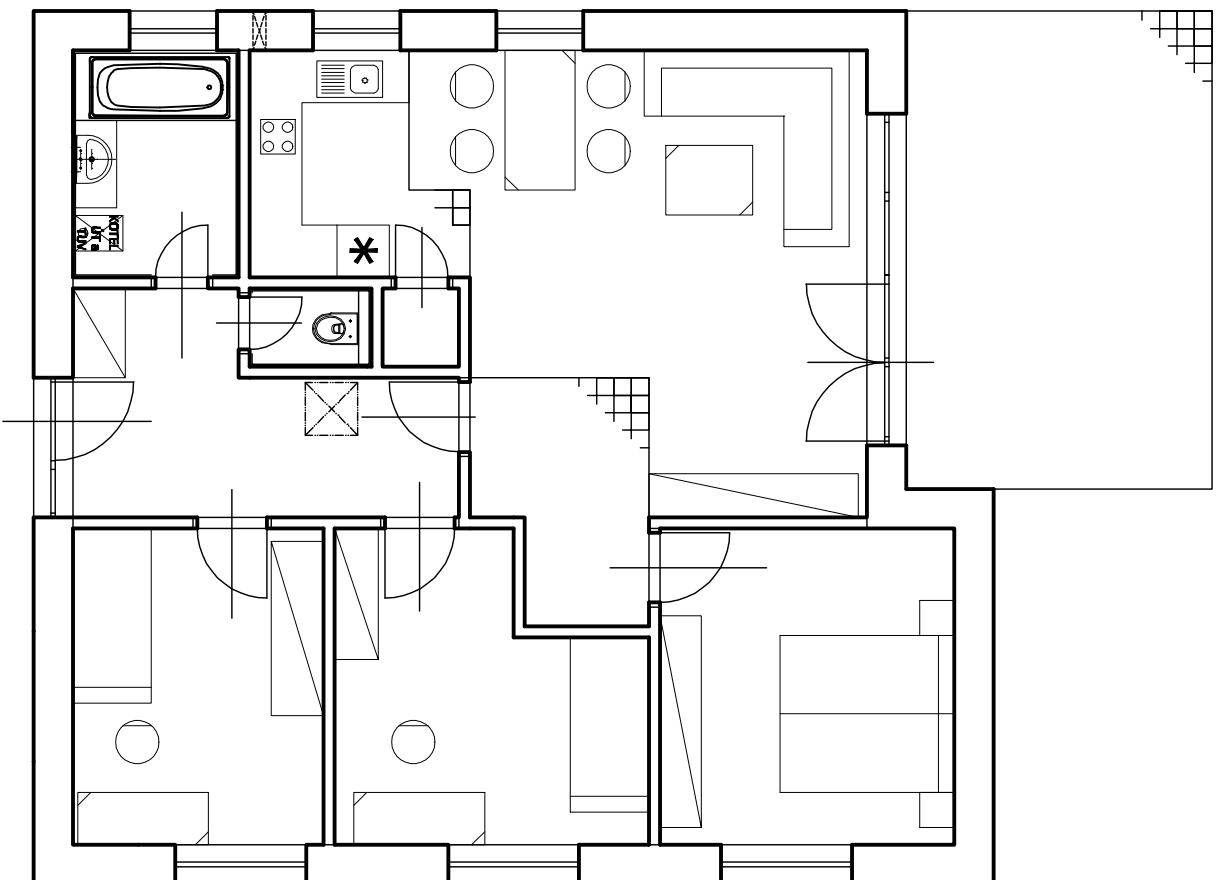

Rodinný dům bungalov 4+KK

Užitková plocha: 82,52 m²

Zastavěná plocha: 104,56 m²

11000

10000